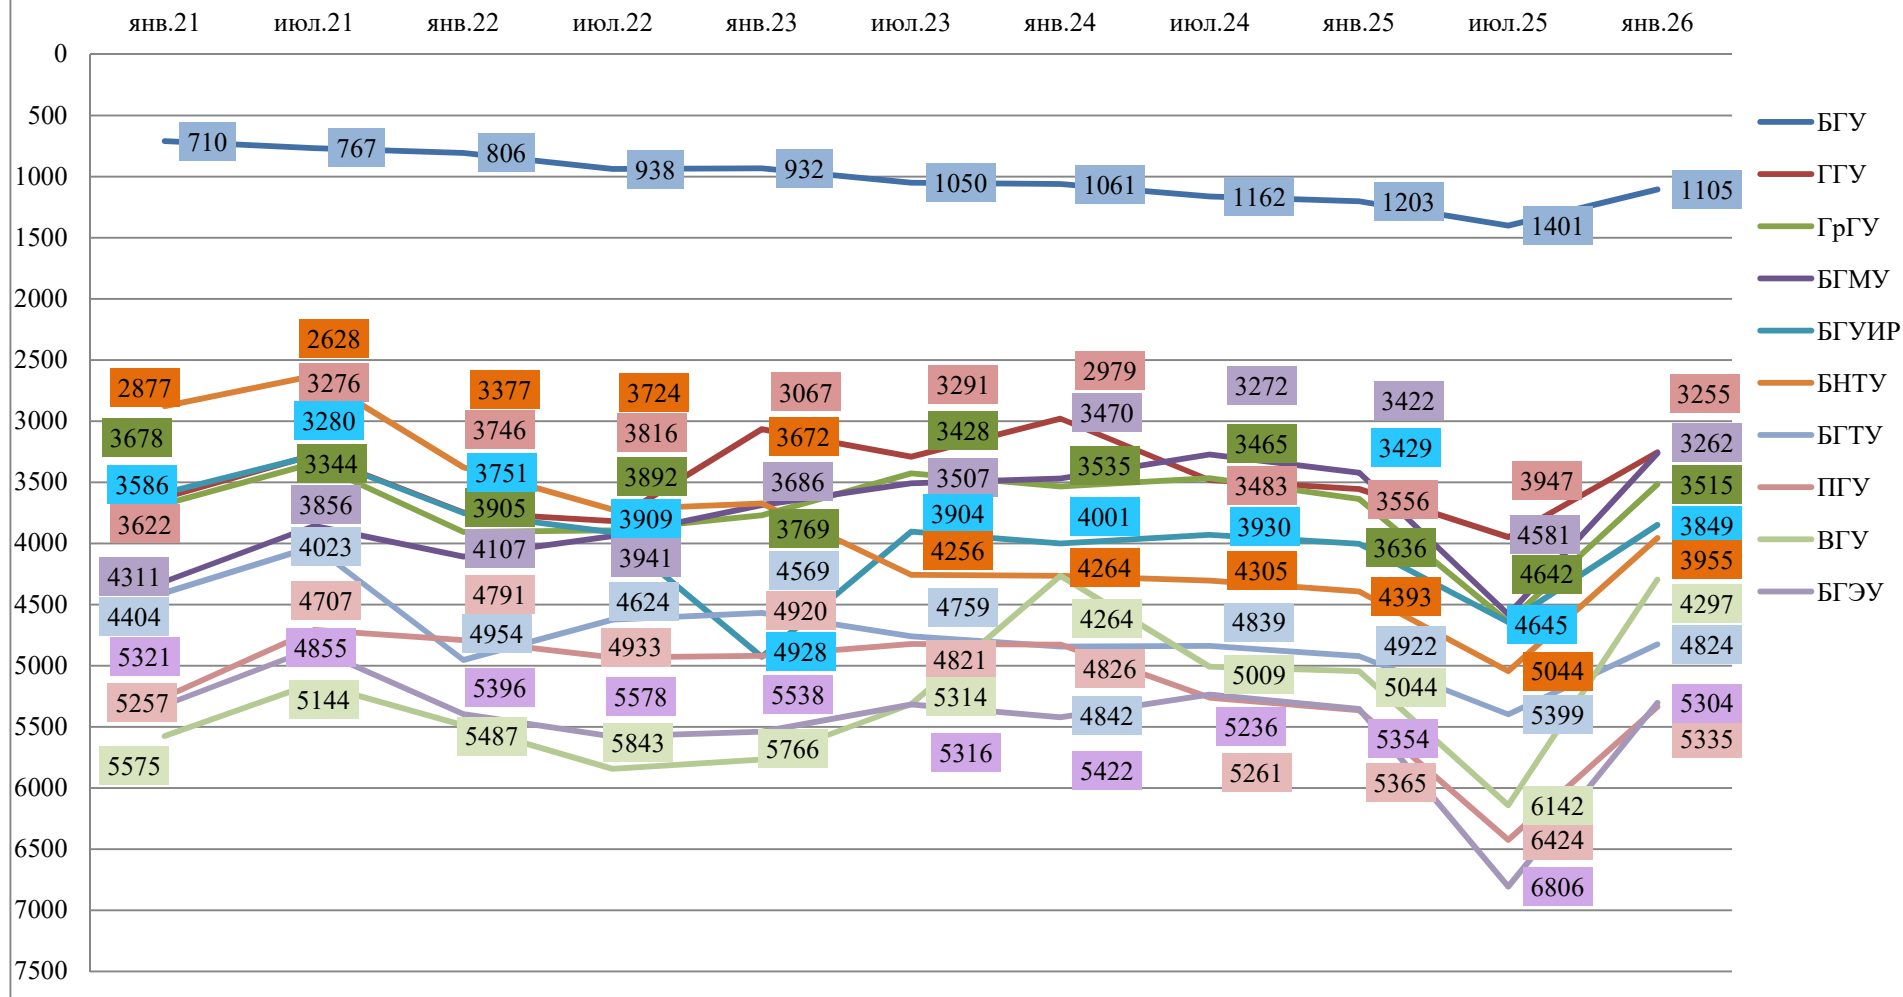

Динамика УВО, входящих в рейтинг Webometrics (январь 2021 - февраль 2026)

2. Положение ГрГУ имени Янки Купалы в мире

Лидерами рейтинга среди университетов мира являются Гарвардский, Стэнфордский и Оксфордский университеты. Лучшие университеты стран-участниц БРИКС в рейтинге: Университет Цинхуа (21), Университет Сан-Паулу (49), Кейптаунский университет (196), Тегеранский университет (271), Московский государственный университет им. М.В. Ломоносова (297), Индийский технологический институт Харагпур (449), Каирский университет (527), Университет Индонезии (543), Университет Объединенных Арабских Эмиратов (729), Аддис-Абебский университет (1123).

Первое место в национальном рейтинге Webometrics занимает Белорусский государственный университет, второе место – Гомельский государственный университет имени Ф. Скорины, третье место – Белорусский государственный медицинский университет. В сравнении с учреждениями высшего образования других стран ГрГУ имени Янки Купалы занимает следующие позиции:

Таблица 2 – Сравнение позиций ГрГУ имени Янки Купалы с другими странами

№ п/п	Страна	Сравнительная позиция в стране	Всего учебных заведений	% лучших
1.	Азербайджан	2	46	4%
2.	Армения	2	46	4%
3.	Бразилия	96	1280	7,5%
4.	Грузия	5	60	8%
5.	Казахстан	5	124	4%
6.	Китай	391	2415	16%
7.	Латвия	4	52	8%
8.	Литва	8	40	20%
9.	Польша	56	400	14%
10.	Россия	63	962	7%
11.	США	663	3133	21%
12.	Таджикистан	1	31	3%
13.	Туркменистан	1	28	3%
14.	Узбекистан	2	172	1%
15.	Эстония	4	30	13%

Таблица 3 – Положение ГрГУ имени Янки Купалы в рейтинге по Гродненской области

World Rankot descending	University
3515	Yanka Kupala State University of Grodno / Гродненский государственный университет имени Янки Купалы
5369	Grodno State Medical University
10015	Grodno State Agrarian University